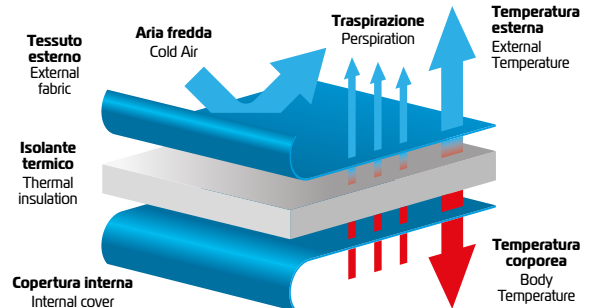

Anallergic

Light

Transpirant

Great warmth

Comfort

Animal free

Tessuto esterno: 85% poliestere - 15% Altre fibre
Inseri laterali: 91% PVC plastificato - 9% Poliestere
Retro: 47% Poliestere - 43% Poliuretano - 10% Poliammide
Imbottitura: 100% Fibre poliestere resinato