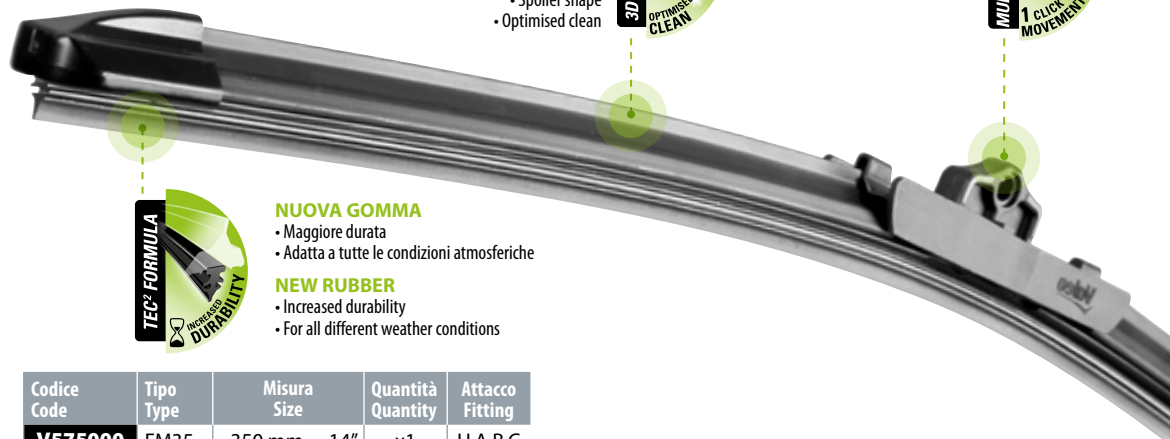

Valeo Pyramid™

- Spoiler shape
- Optimised clean

MULTICONNESSIONE

Inserimento con un semplice click

MULTICONNESSIONE

One click movement

TEC2 FORMULA

INCREASED DURABILITY