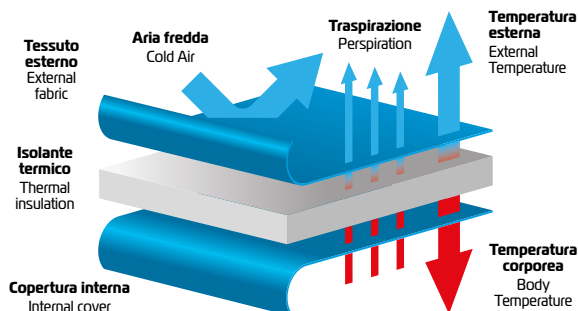

Fodera: 100% Poliestere
Tessuto esterno: 85% poliestere - 15% Altre fibre
Imbottitura: 100% Poliestere (Fibre poliestere resinare)

Lining: 100% Polyester
Outer fabric: 85% polyester - 15% Other fibers
Padding: 100% Polyester (Resin-coated polyester fibers)